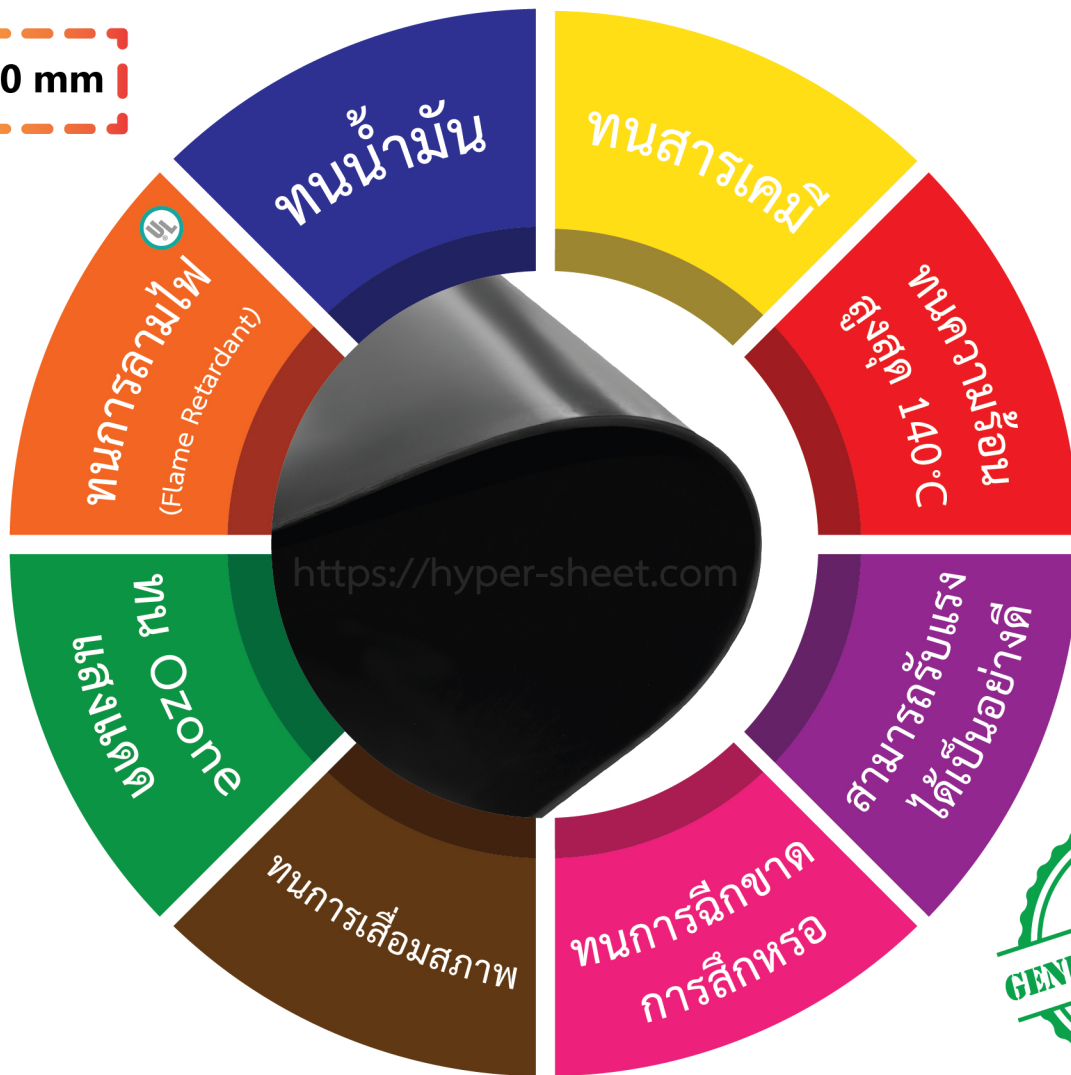

Chloroprene (CR) / Neoprene RUBBER SHEET

แผ่นยางคลอโรพรีน (CR) / แผ่นยางนีโอพรีน

ตอบโจทย์ทุกการใช้งาน

ความหนา 5.0 mm

| Thickness | Width | Length/Roll | Hardness | Working Temp. | Color |
|-----------|----------------------|-------------|----------------|---------------|-------|
| 5.0 mm | 1 / 1.2 / 1.4 / 1.5M | 10M | 65+/-5 Shore A | -40 to +140°C | Black |