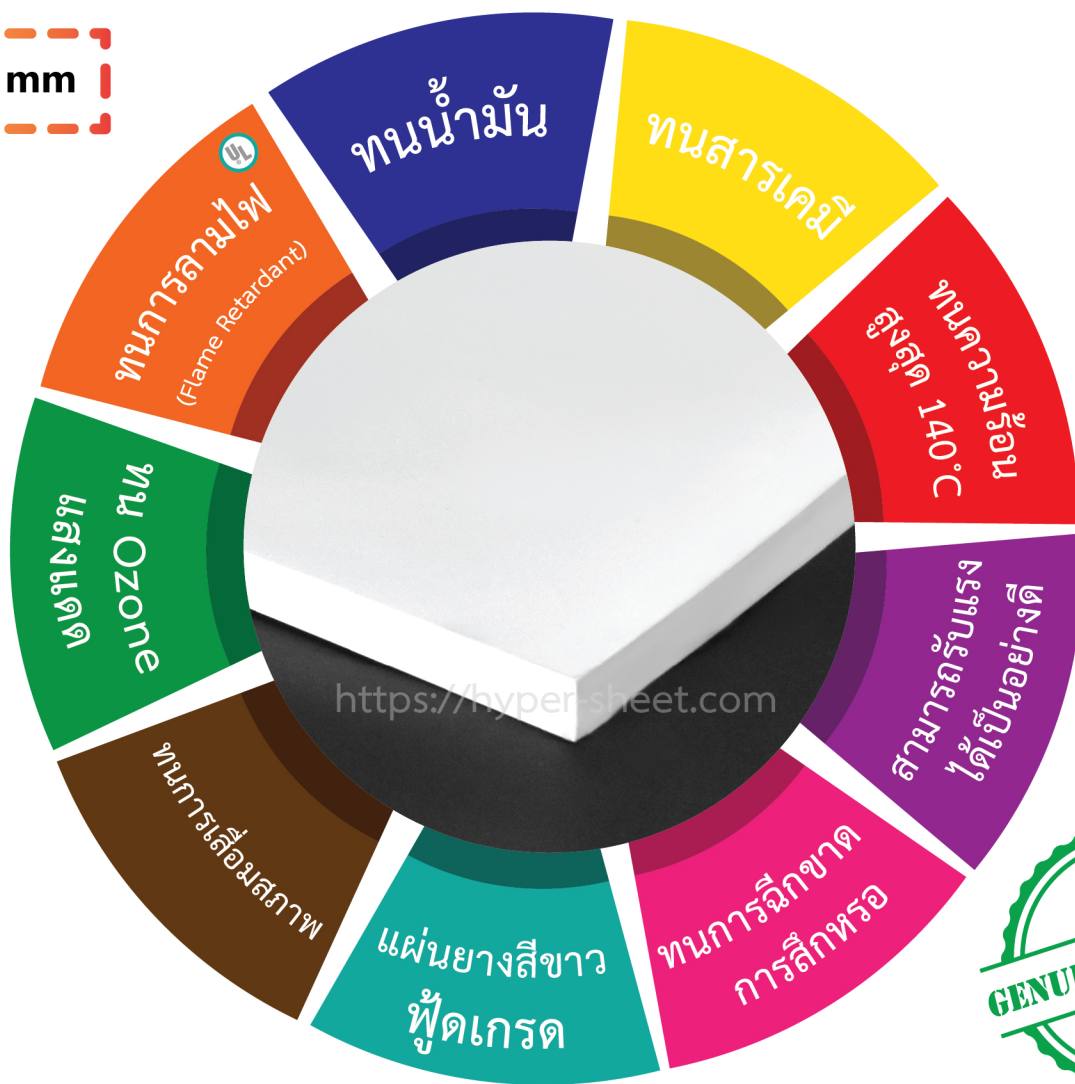

## White Chloroprene (CR) / White Neoprene Rubber Sheet

แผ่นยางคลอโรพรีนสีขาวฟู้ดเกรด (CR) / แผ่นยางนีโอพรีนสีขาวฟู้ดเกรด

# ตอบโจทย์ทุกการใช้งาน

ความหนา 10 mm

Thickness	Width	Length/Roll	Hardness	Working Temp.	Color
10 mm	1 / 1.2 / 1.4 / 1.5M	10M	65+/-5 Shore A	-40 to +140°C	White (food grade)

สินค้ามีพร้อมส่ง

รับผลิตทุกขนาด  
ตามการใช้งาน